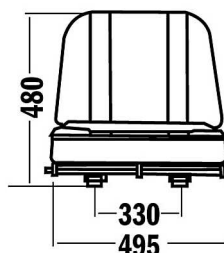

OFERTA SPECJALNA UNIWERSALNY typ B

do wózków LPG:

z pasami **55** Euro netto

bez pasów **46** Euro netto