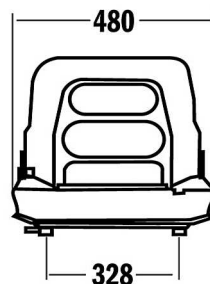

TOTALSOURCE®

oficjalny dystrybutor TotalSource w Polsce

UNIWERSALNY PAS BEZPIECZEŃSTWA - 13 Euro

OFERTA SPECJALNA GRAMMER VS12

z czujnikiem: **57** Euro netto

Opcja dodatkowa: Fotel z pasami: **67** Euro netto

bez czujnika: **55** Euro netto

Opcja dodatkowa: Fotel z pasami: **65** Euro netto

OFERTA SPECJALNA UNIWERSALNY typ A

z pasami **59** Euro netto

bez pasów **49** Euro netto

OFERTA SPECJALNA UNIWERSALNY typ B

do wózków LPG:

z pasami **55** Euro netto

bez pasów **46** Euro netto

KONTAKT

WOJCIECH PODWÓJNY
PAULINA KODZIS
GRZEGORZ MAKULSKI
JOANNA WOJTCZAK
MALWINA BYSTROWSKA

tel. 095 752 92 75 wew. 32 GSM.: 695 996 280, e-mail: wojtek@mechanika-service.com
tel. 095 752 92 75 wew. 33 GSM.: 691 660 485, e-mail: paulina@mechanika-service.com
tel. 095 752 92 75 wew. 34 GSM.: 727 626 330, e-mail: grzegorz@mechanika-service.com
tel. 095 752 92 75 wew. 42 GSM.: 605 590 054, e-mail: joannaw@mechanika-service.com
tel. 095 752 92 75 wew. 39 GSM.: 727 626 980, e-mail: maliwna@mechanika-service.com

Ceny netto. Ceny nie uwzględniają kosztów transportu.

wózki
widłowe

serwis

części

opony

widły

fotele

Większość modeli jest dostępnych w ciągu 1 dnia- Skontaktuj się z nami !

Przy zakupie min. 5 szt - 5% rabatu

OFERTA WAŻNA DO WYCZERPANIA ZAPASÓW

Dane teleadresowe