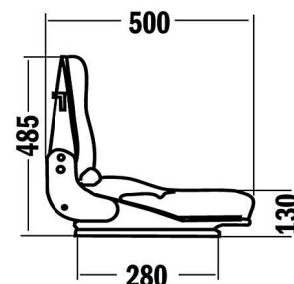

TOTALSOURCE®

oficjalny dystrybutor TotalSource w Polsce

UNIWERSALNY PAS BEZPIECZEŃSTWA - 13 Euro

OFERTA SPECJALNA GRAMMER VS12

z czujnikiem: **57** Euro netto

Opcja dodatkowa: Fotel z pasami: **67** Euro netto

bez czujnika: **55** Euro netto

Opcja dodatkowa: Fotel z pasami: **65** Euro netto

OFERTA SPECJALNA UNIWERSALNY typ A

z pasami **59** Euro netto

bez pasów **49** Euro netto

OFERTA SPECJALNA UNIWERSALNY typ B

do wózków LPG:

z pasami **55** Euro netto

bez pasów **46** Euro netto

KONTAKT

WOJCIECH PODWÓJNY
PAULINA KODZIS
GRZEGORZ MAKULSKI
JOANNA WOJTCZAK
MALWINA BYSTROWSKA

tel. 095 752 92 75 wew. 32 GSM.: 695 996 280, e-mail: wojtek@mechanika-service.com
tel. 095 752 92 75 wew. 33 GSM.: 691 660 485, e-mail: paulina@mechanika-service.com
tel. 095 752 92 75 wew. 34 GSM.: 727 626 330, e-mail: grzegorz@mechanika-service.com
tel. 095 752 92 75 wew. 42 GSM.: 605 590 054, e-mail: joannaw@mechanika-service.com
tel. 095 752 92 75 wew. 39 GSM.: 727 626 980, e-mail: maliwna@mechanika-service.com

Ceny netto. Ceny nie uwzględniają kosztów transportu.

wózki
widłowe

serwis

części

opony

widły

fotele

Większość modeli jest dostępnych w ciągu 1 dnia- Skontaktuj się z nami !

Przy zakupie min. 5 szt - 5% rabatu

OFERTA WAŻNA DO WYCZERPANIA ZAPASÓW

Dane teleadresowe