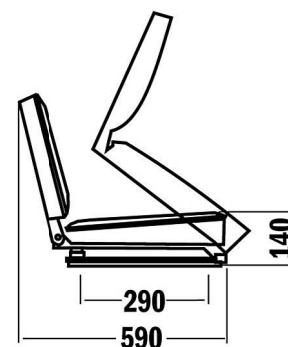

OFERTA SPECJALNA UNIWERSALNY typ B

do wózków LPG:

z pasami **55** Euro netto

bez pasów **46** Euro netto