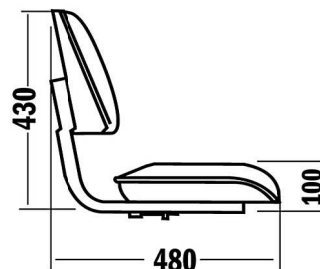

bez czujnika: **55** Euro netto

Opcja dodatkowa: Fotel z pasami: **65** Euro netto

OFERTA SPECJALNA UNIWERSALNY typ A

z pasami **59** Euro netto

bez pasów **49** Euro netto

OFERTA SPECJALNA UNIWERSALNY typ B